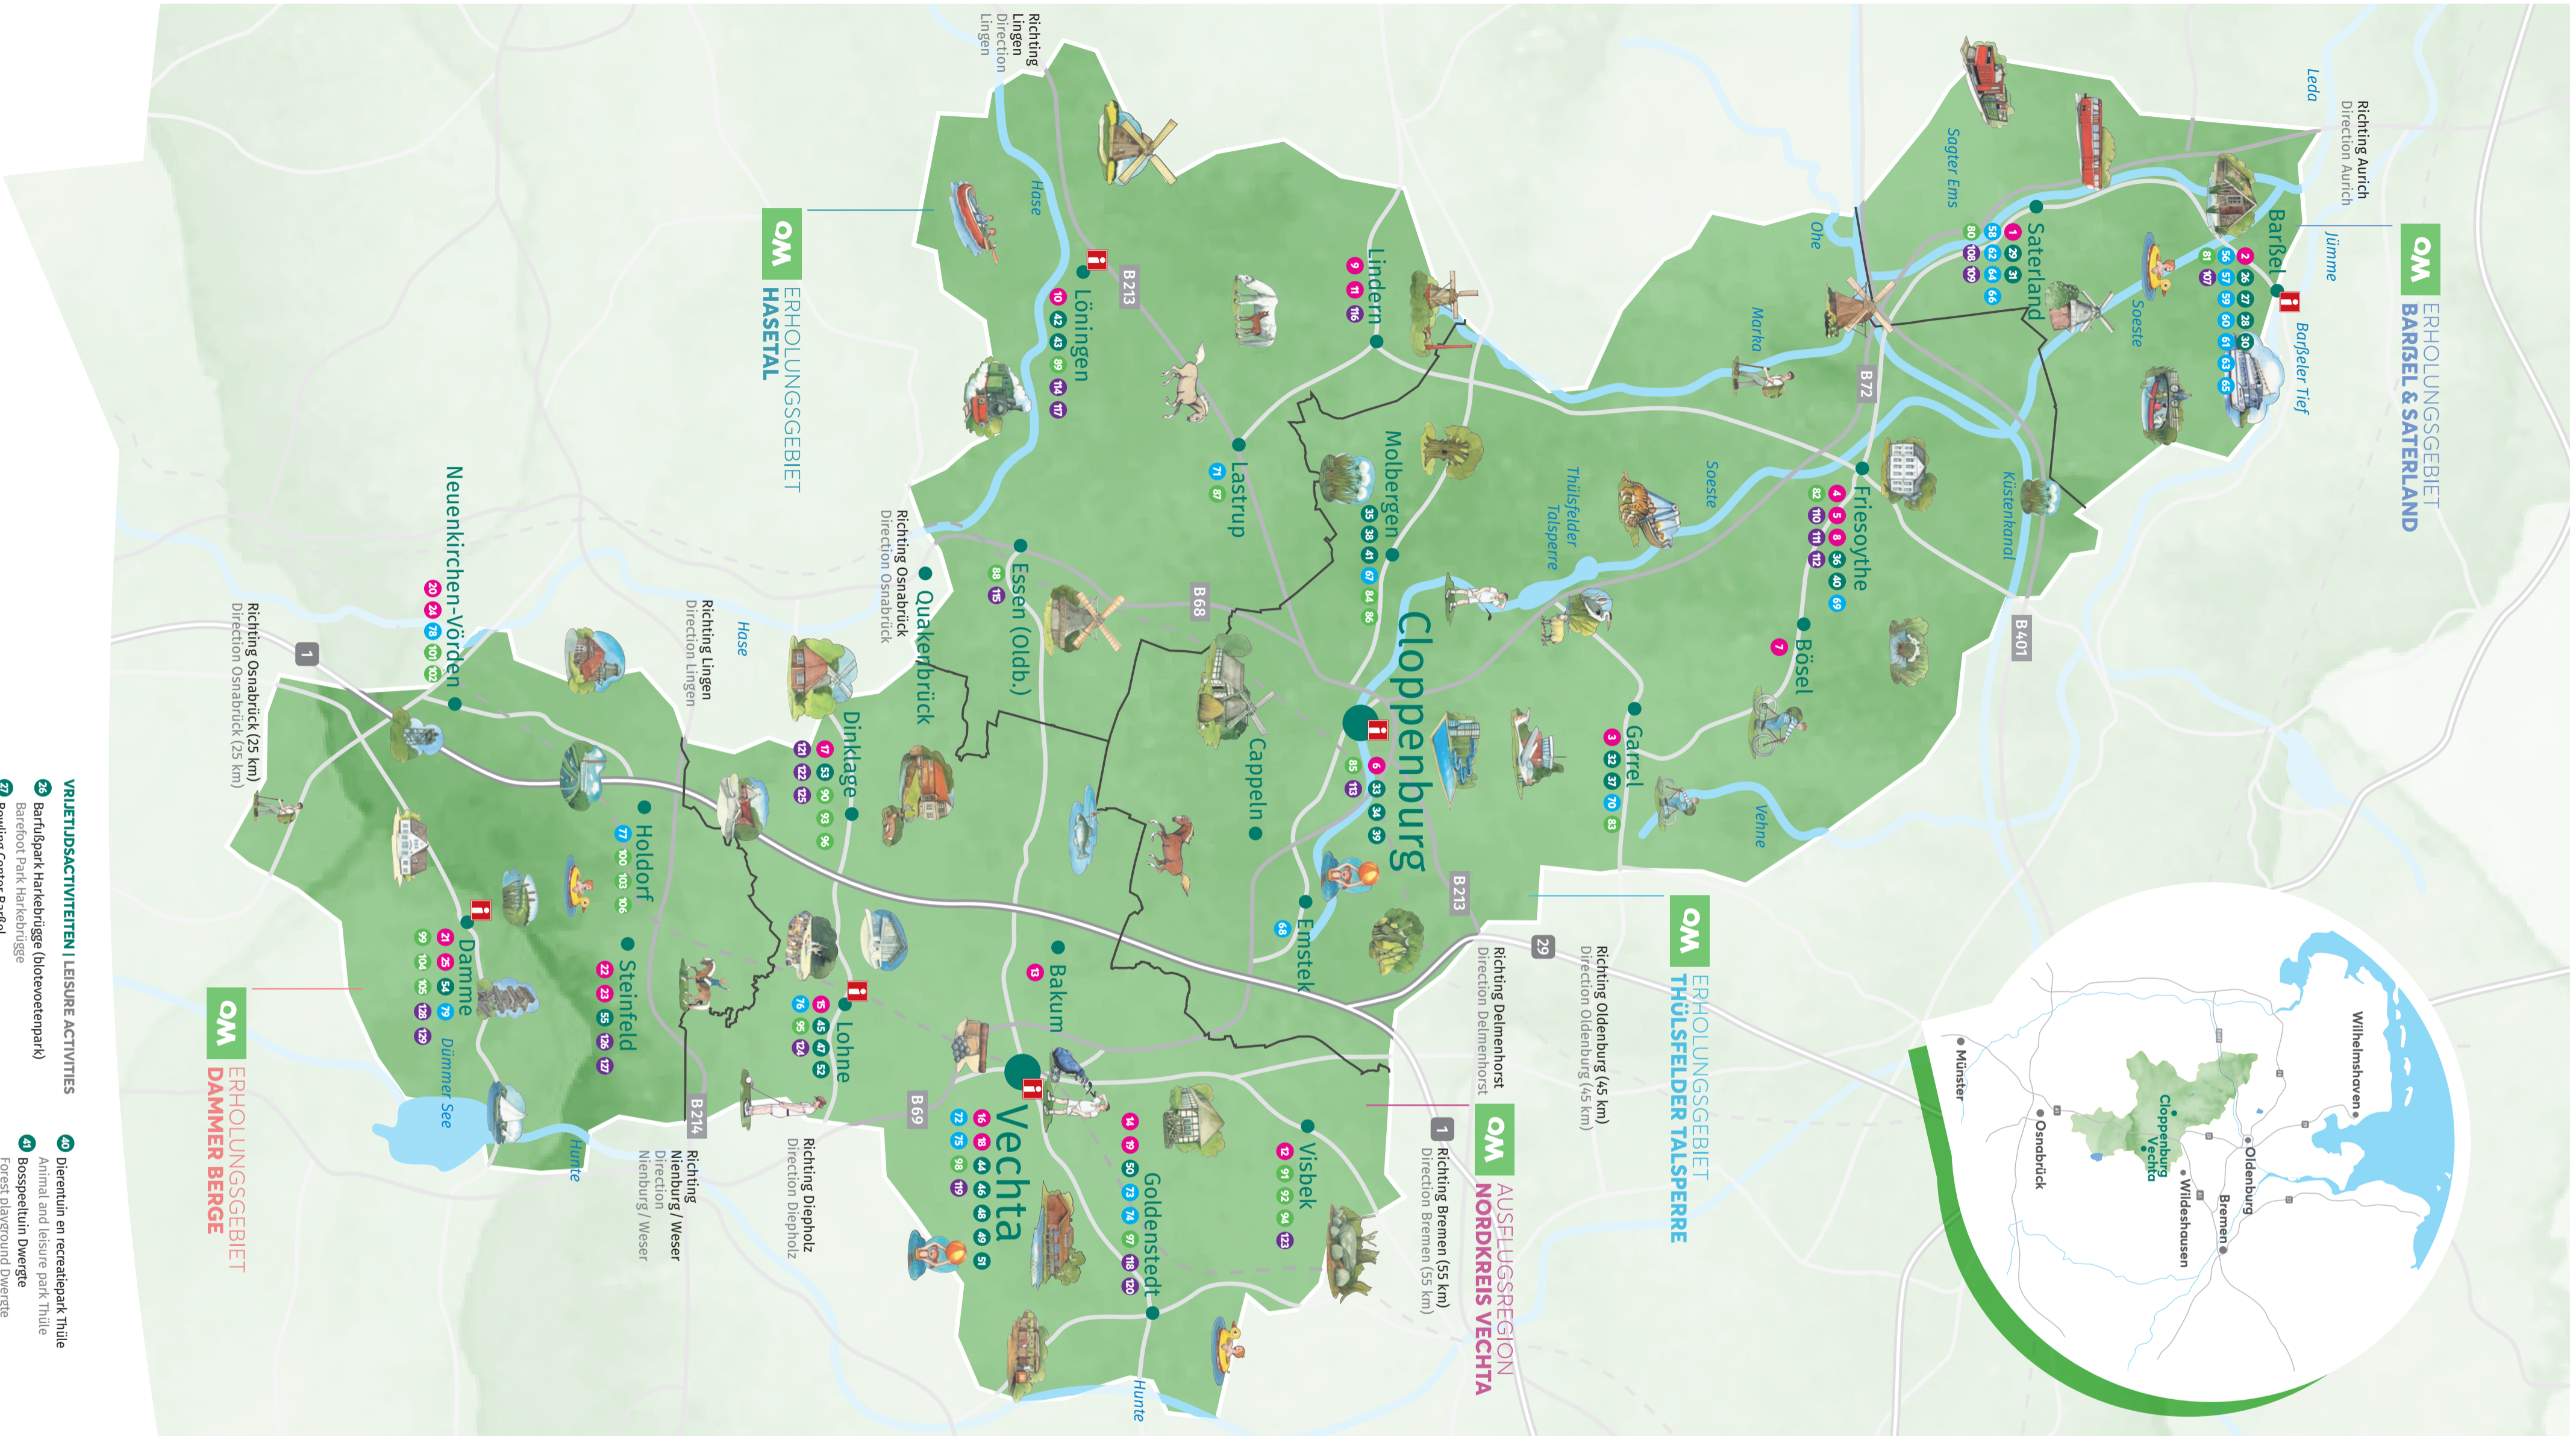

ACTIE OP HET WATER | ACTIVE ON THE WATER

- 56 Passagierschip "MS Spitzhorn"
- 57 Passenger ship "MS Spitzhorn"
- 58 Visserijvereniging Barbel e.v. Fischereiverenij Barbel e.v.
- 59 Hotteler See Lake Holten
- 60 Motorbootverhuur in de Bardeeler Haven Motorboat hire at Barbel harbour
- 61 Museumjakt "Angela von Barbel"
- 62 Museum jakt "Angela von Barbel"
- 63 Kano- en fietserhuur Barbel Paddle and pedal station Barbel
- 64 Kano- en fietserhuur Strücklingen Paddle and pedal station Strücklingen RadZiKart (fietskatalanen) RadZiKart
- 65 Groot waterfrietstofdier Driewegoud Pedal rait Driewegoud
- 66 Watersportschool Drose Water sports school Drose
- 67 Watersportschool Heide Water sports school Heide
- 68 Zwemmeer Dweerge Bathing lake Dweerge
- 69 Zwemmeer Halen Bathing lake Halen
- 70 Kanoelepad Soestetal Canoe trail Soest valley
- 71 Thulsfelder Talsperre Thulsfelder Talsperre
- 72 Natuurleavingsbad Laststrup Laststrup nature adventure pool
- 73 Binnen- en buitenbad met golfslag Vechta Vechta indoor and outdoor swimming pool
- 74 Hartensbergsee Lake Hartensberg
- 75 Aanlegseiger voor kano's op de Hunte Canoe landing stage on the Hunte
- 76 Natuurbad Toncoole toncoole natural swimming pool
- 77 Boshad Lohne Lohne forest baths
- 78 Recreatiepark Heidesee Heidesee recreation centre
- 79 Natuurbad Vörden Vörden natural swimming pool
- 80 Zalen, roeien en waterfietsen op de Dümmer-See Sailing, rowing and pedal boating on Lake Dümmer

EROPUIT IN DE NATUUR | DISCOVER NATURE